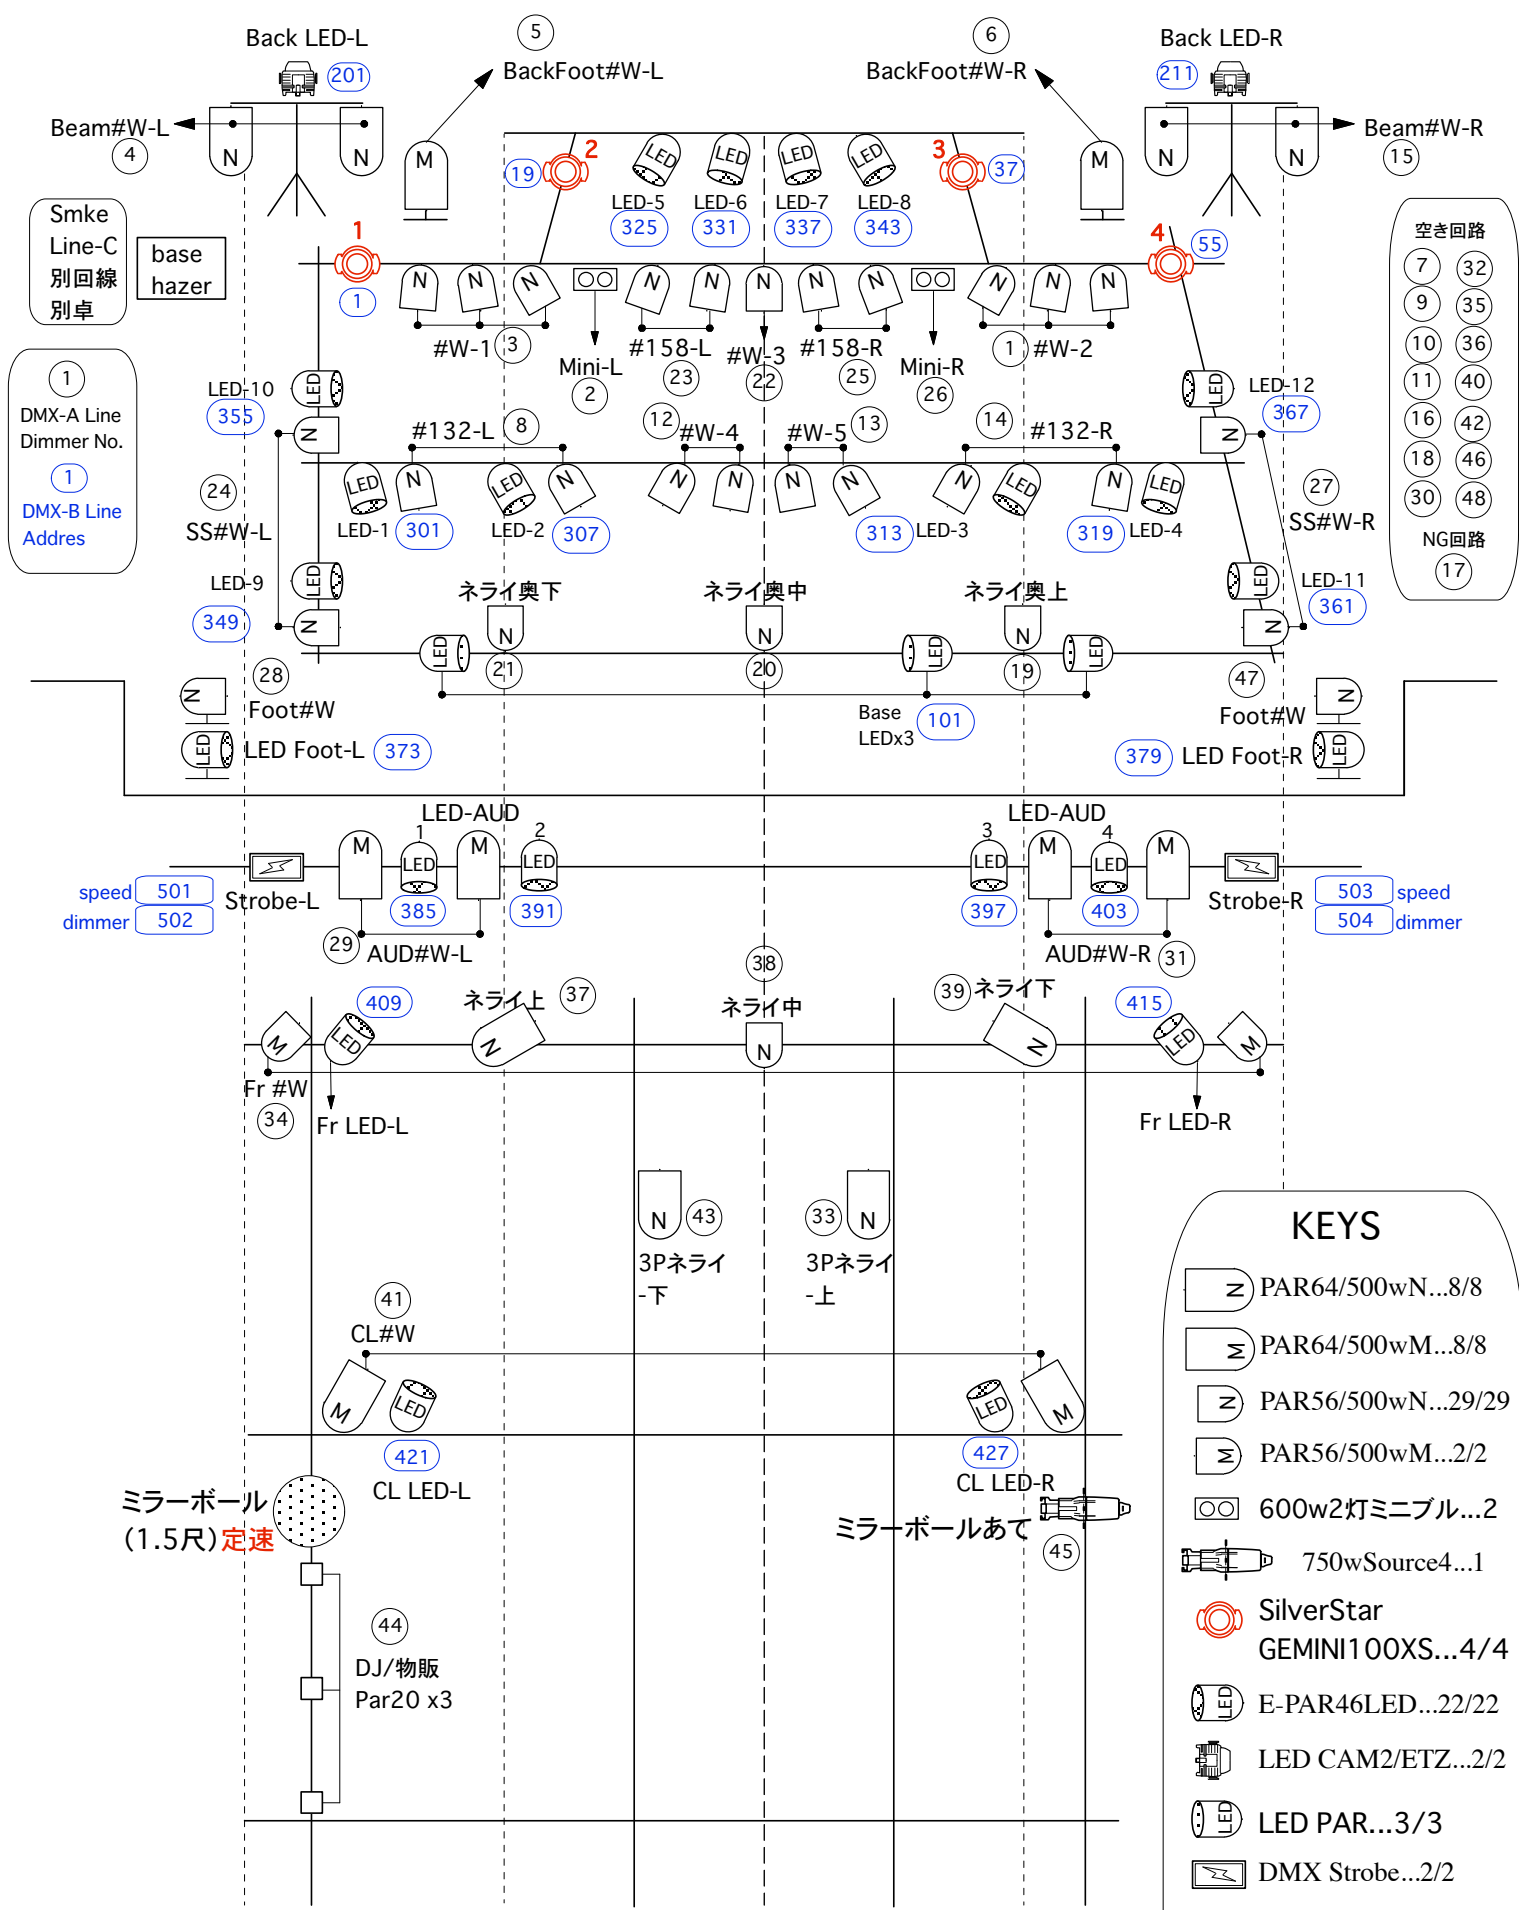

\*回路は1回路につき20Aフルで負担を掛けられませんのでご注意ください。

\*ピンスポットはございません。

\*カラーフィルターは必要最低限しか御用意しておりません。

(色替えを行う場合は事前にお問い合わせ頂くか、お持込み下さい。)

- 空き回路
- 7 (32)
  - 9 (35)
  - 10 (36)
  - 11 (40)
  - 16 (42)
  - 18 (46)
  - 30 (48)
  - NG回路 (17)