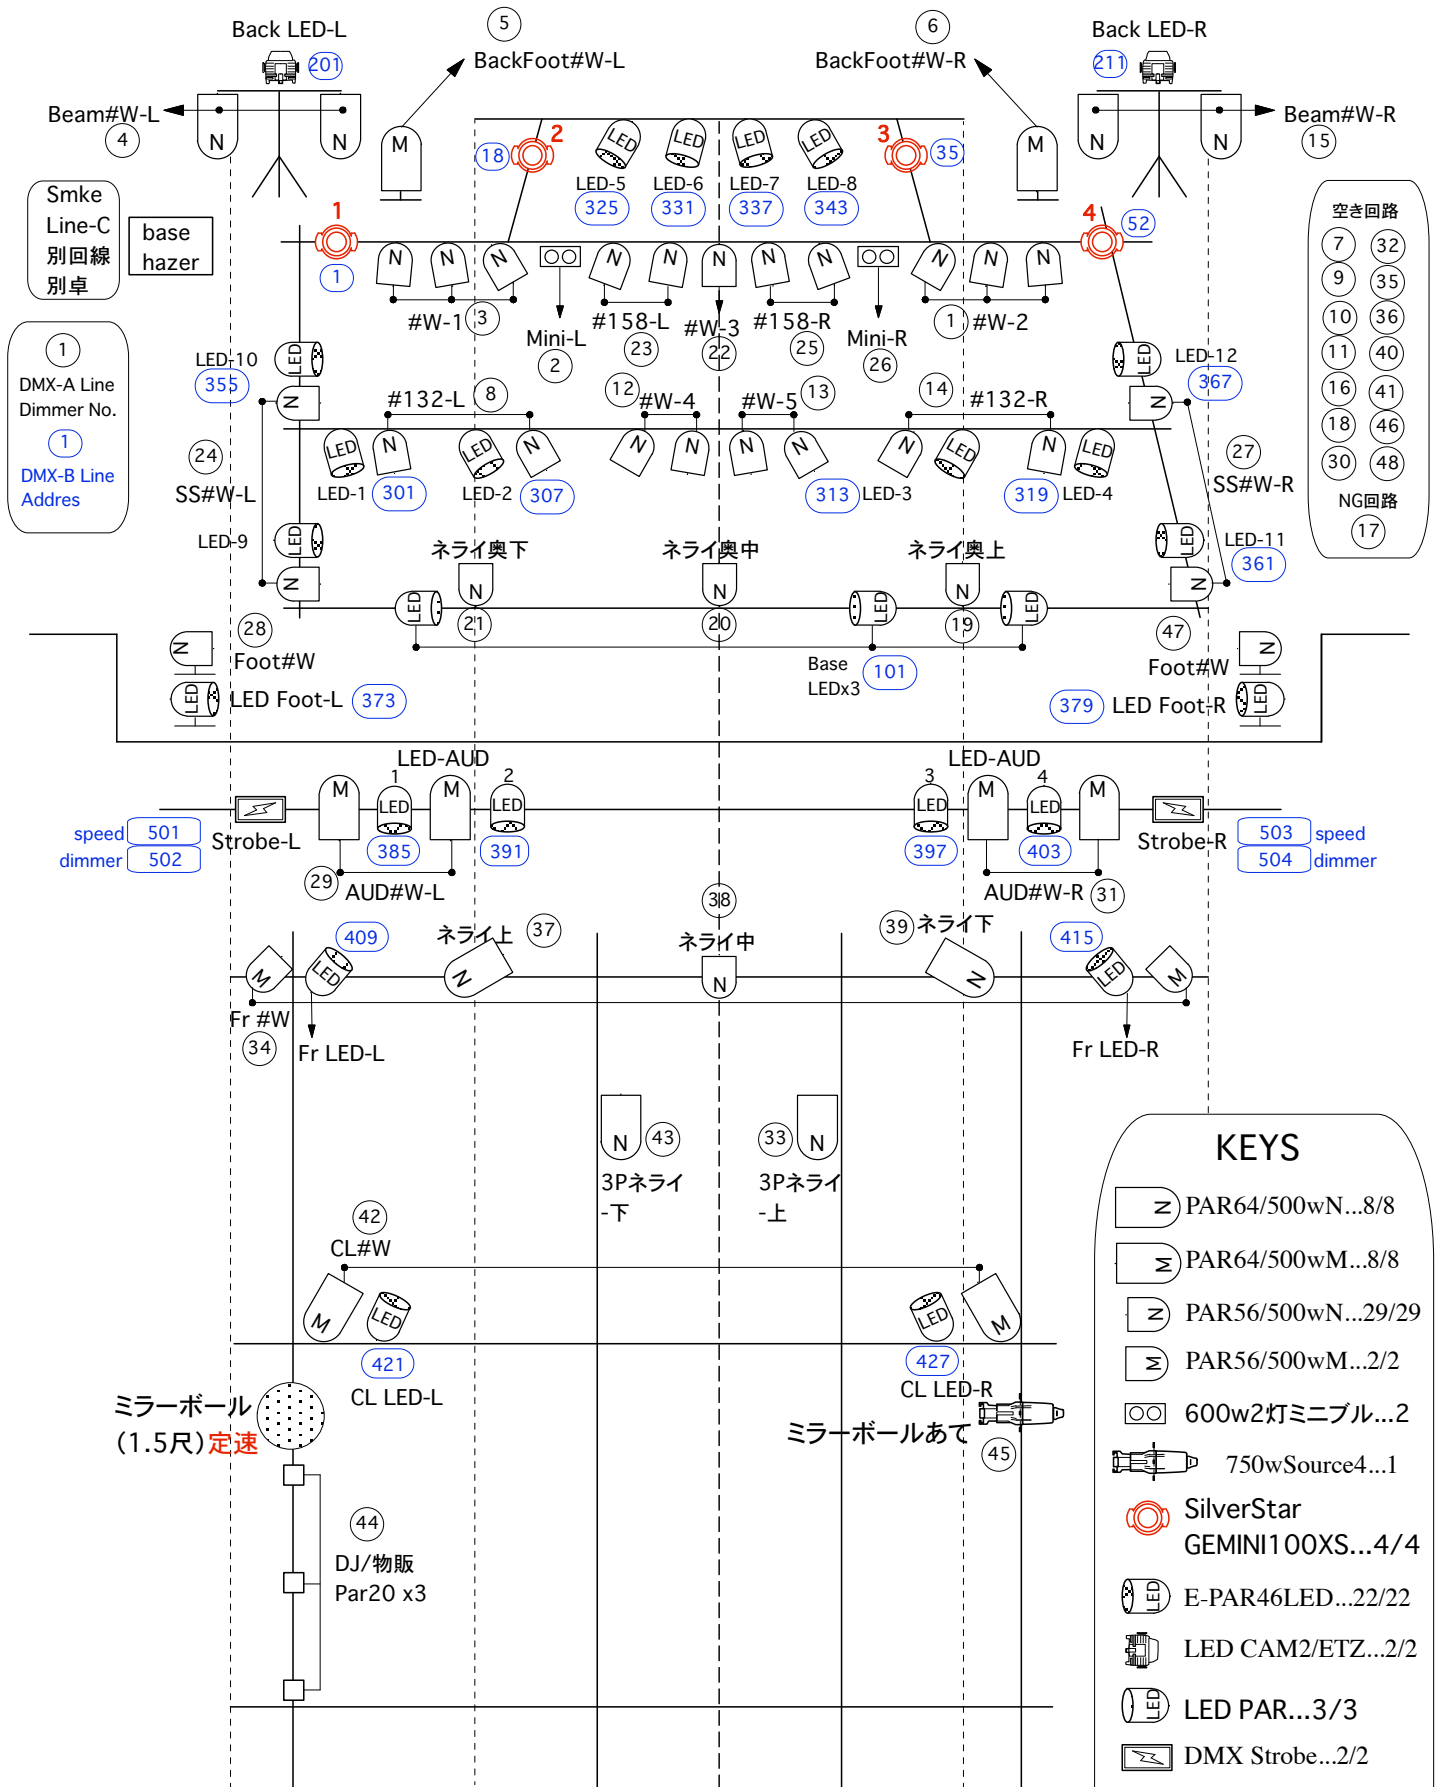

■機材リスト [照明]

調光システム

品名	品番	数量	備考
調光卓	AVOLITES Pearl Expert	1	Ver 9.1
(スモーク操作卓)	Lite-Puter CX-1203	1	
調光ユニット	Lite-Puter DX-1220	4	20A×12回路
スプリッター	Lite-Puter DP81-II		

照明器具

品名	品番	数量	備考
ムービングライト	SilverStar MX Indogo-1000	2	
	GEMINI100XS	4	
PARライト	PAR64 long (M)	8	500W
	PAR64 long (N)	12	500W
	PAR56 short (M)	16	500W
	PAR56 short (N)	28	500W
LED PAR	AmericanDJ P64LED	4	
	Silver Star CAM2/ETZ	2	
	ELiteLED E-PAR46MK-II	22	
エリスポットライト	CSPOT 19	1	750W アイリス付き
ミニブルートライト	AL-MB-2	2	300W 2灯式
ストロボライト	GS900DMX	2	750W

ミラーボール

品名	品番	数量	備考
ミラーボール 500φ		1	変則不可

スモークマシン

品名	品番	数量	備考
スモークマシン	base hazer	1	1公演 5,000円(税別)

その他

品名	品番	数量	備考
三脚スタンド		2	
トンボ		2	
ベース		9	

*電源容量については、300A単相3線となります。仮説用電源はございません。

*灯体及び回路は全てミニC型20Aとなります。T型変換はございません。

*回路は1回路につき20Aフルで負担を掛けられませんのでご注意ください。

*ピンスポットはございません。

*カラーフィルターは必要最低限しか御用意しておりません。

(色替えを行う場合は事前にお問い合わせ頂くか、お持込み下さい。)

shimokitazawa GARDEN
Lighting Plot (Basic) 2018.3.20

KEYS

- PAR64/500wN...8/8
- PAR64/500wM...8/8
- PAR56/500wN...29/29
- PAR56/500wM...2/2
- 600w2灯ミニブル...2
- 750wSource4...1
- SilverStar GEMINI100XS...4/4
- E-PAR46LED...22/22
- LED CAM2/ETZ...2/2
- LED PAR...3/3
- DMX Strobe...2/2
- base hazer...1

調光卓 AVO Pearl Expert Titan v.9.1