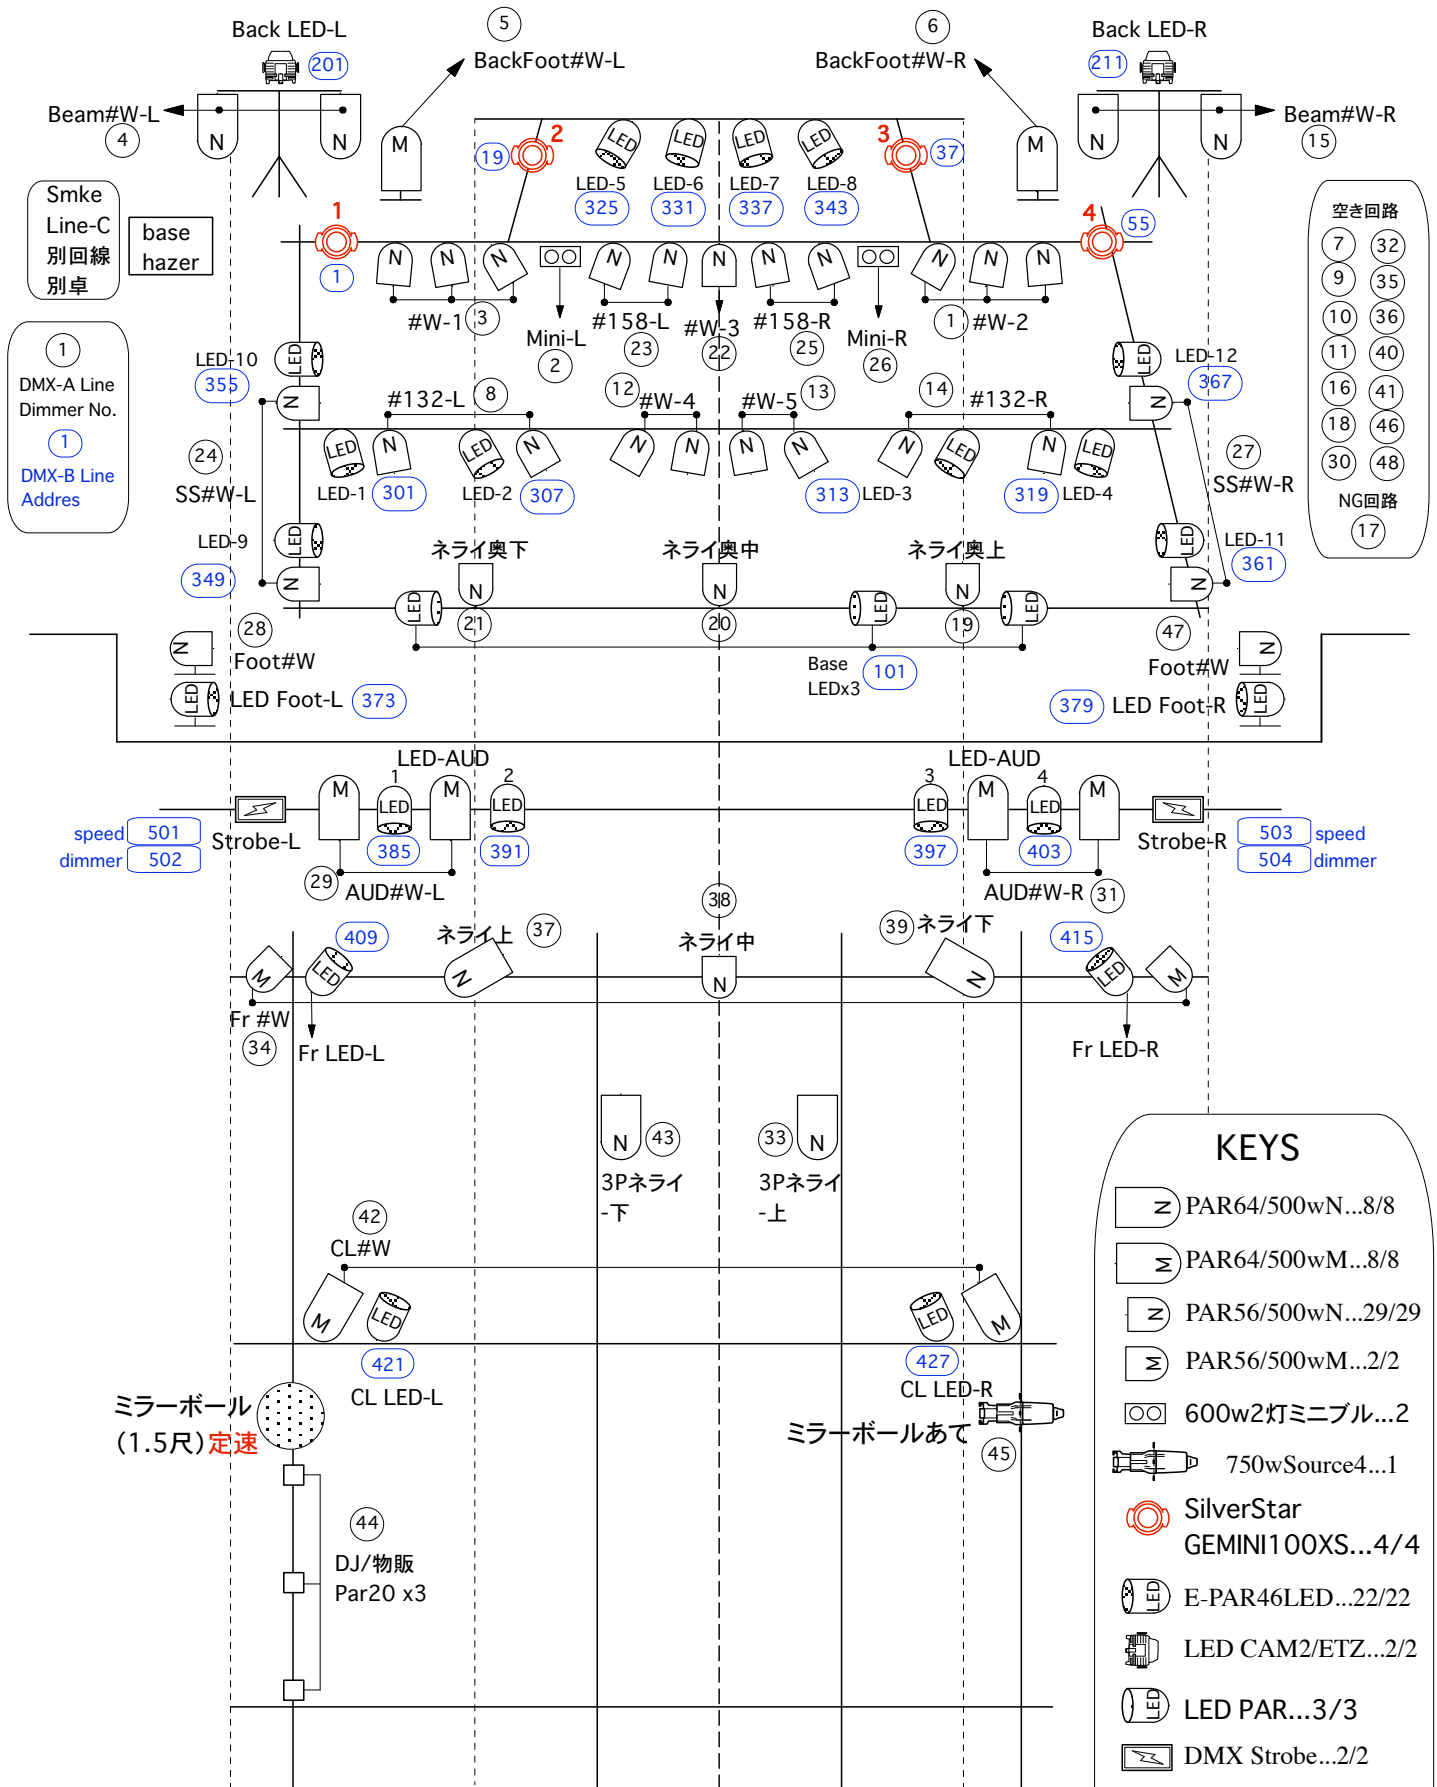

■機材リスト [照明]

調光システム

品名	品番	数量	備考
調光卓	AVOLITES Pearl Expert	1	Ver 9.1
(スモーク操作卓)	Lite-Puter CX-1203	1	
調光ユニット	Lite-Puter DX-1220	4	20A×12回路
スプリッター	Lite-Puter DP81-II		

照明器具

品名	品番	数量	備考
ムービングライト	SilverStar MX Indogo-1000	2	
	GEMINI100XS	4	
PARライト	PAR64 long (M)	8	500W
	PAR64 long (N)	12	500W
	PAR56 short (M)	16	500W
	PAR56 short (N)	28	500W
LED PAR	AmericanDJ P64LED	4	
	Silver Star CAM2/ETZ	2	
	ELiteLED E-PAR46MK-II	22	
エリスポットライト	CSPOT 19	1	750W アイリス付き
ミニブルートライト	AL-MB-2	2	300W 2灯式
ストロボライト	GS900DMX	2	750W

ミラーボール

品名	品番	数量	備考
ミラーボール 500φ		1	変則不可

スモークマシン

品名	品番	数量	備考
スモークマシン	base hazer	1	1公演 5,000円(税別)

その他

品名	品番	数量	備考
三脚スタンド		2	
トンボ		2	
ベース		9	

*電源容量については、300A単相3線となります。仮説用電源はございません。

*灯体及び回路は全てミニC型20Aとなります。T型変換はございません。

*回路は1回路につき20Aフルで負担を掛けられませんのでご注意ください。

*ピンスポットはございません。

*カラーフィルターは必要最低限しか御用意しておりません。

(色替えを行う場合は事前にお問い合わせ頂くか、お持込み下さい。)

shimokitazawa GARDEN

Lighting Plot (Basic) 2018.5.7

調光卓 AVO Pearl Expert Titan v.9.1