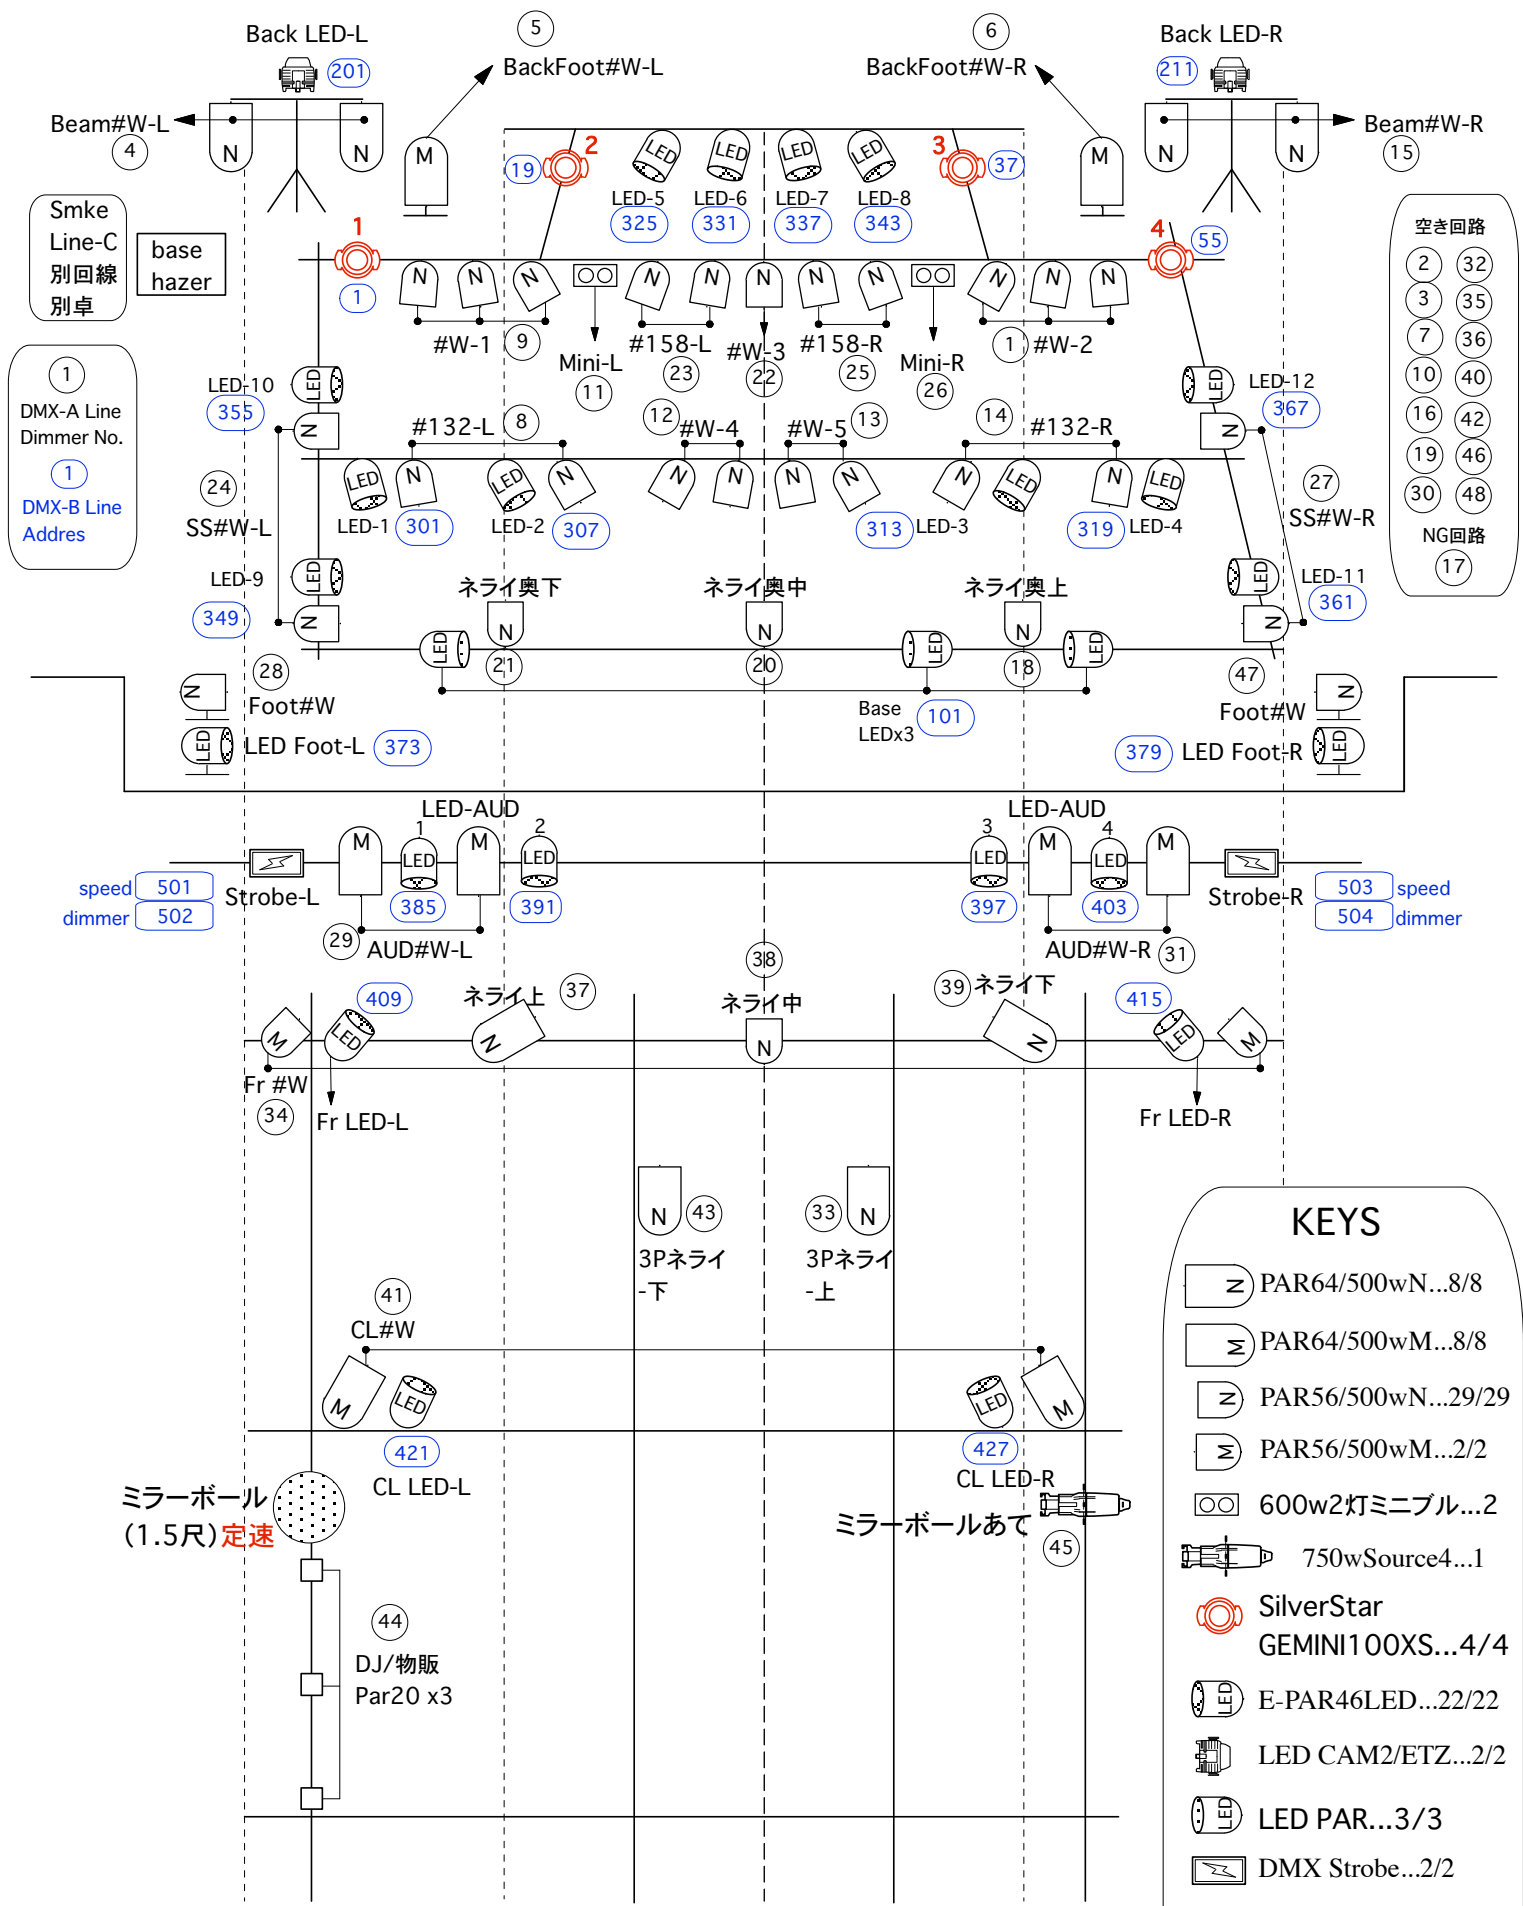

■機材リスト [照明]

調光システム

品名	品番	数量	備考
調光卓	AVOLITES Pearl Expert	1	Ver 9.1
(スモーク操作卓)	Lite-Puter CX-1203	1	
調光ユニット	Lite-Puter DX-1220	4	20A×12回路
スプリッター	Lite-Puter DP81-II		

照明器具

品名	品番	数量	備考
ムービングライト	SilverStar MX Indogo-1000	2	
	GEMINI100XS	4	
PARライト	PAR64 long (M)	8	500W
	PAR64 long (N)	12	500W
	PAR56 short (M)	16	500W
	PAR56 short (N)	28	500W
LED PAR	AmericanDJ P64LED	4	
	Silver Star CAM2/ETZ	2	
	ELiteLED E-PAR46MK-II	22	
エリスポットライト	CSPOT 19	1	750W アイリス付き
ミニブルートライト	AL-MB-2	2	300W 2灯式
ストロボライト	GS900DMX	2	750W

ミラーボール

品名	品番	数量	備考
ミラーボール 500φ		1	変則不可

スモークマシン

品名	品番	数量	備考
スモークマシン	base hazer	1	1公演 5,000円(税別)

その他

品名	品番	数量	備考
三脚スタンド		2	
トンボ		2	
ベース		9	

*電源容量については、300A単相3線となります。仮説用電源はございません。

*灯体及び回路は全てミニC型20Aとなります。T型変換はございません。

*回路は1回路につき20Aフルで負担を掛けられませんのでご注意ください。

*ピンスポットはございません。

*カラーフィルターは必要最低限しか御用意しておりません。

(色替えを行う場合は事前にお問い合わせ頂くか、お持込み下さい。)

shimokitazawa GARDEN

Lighting Plot (Basic) 2019.2.9