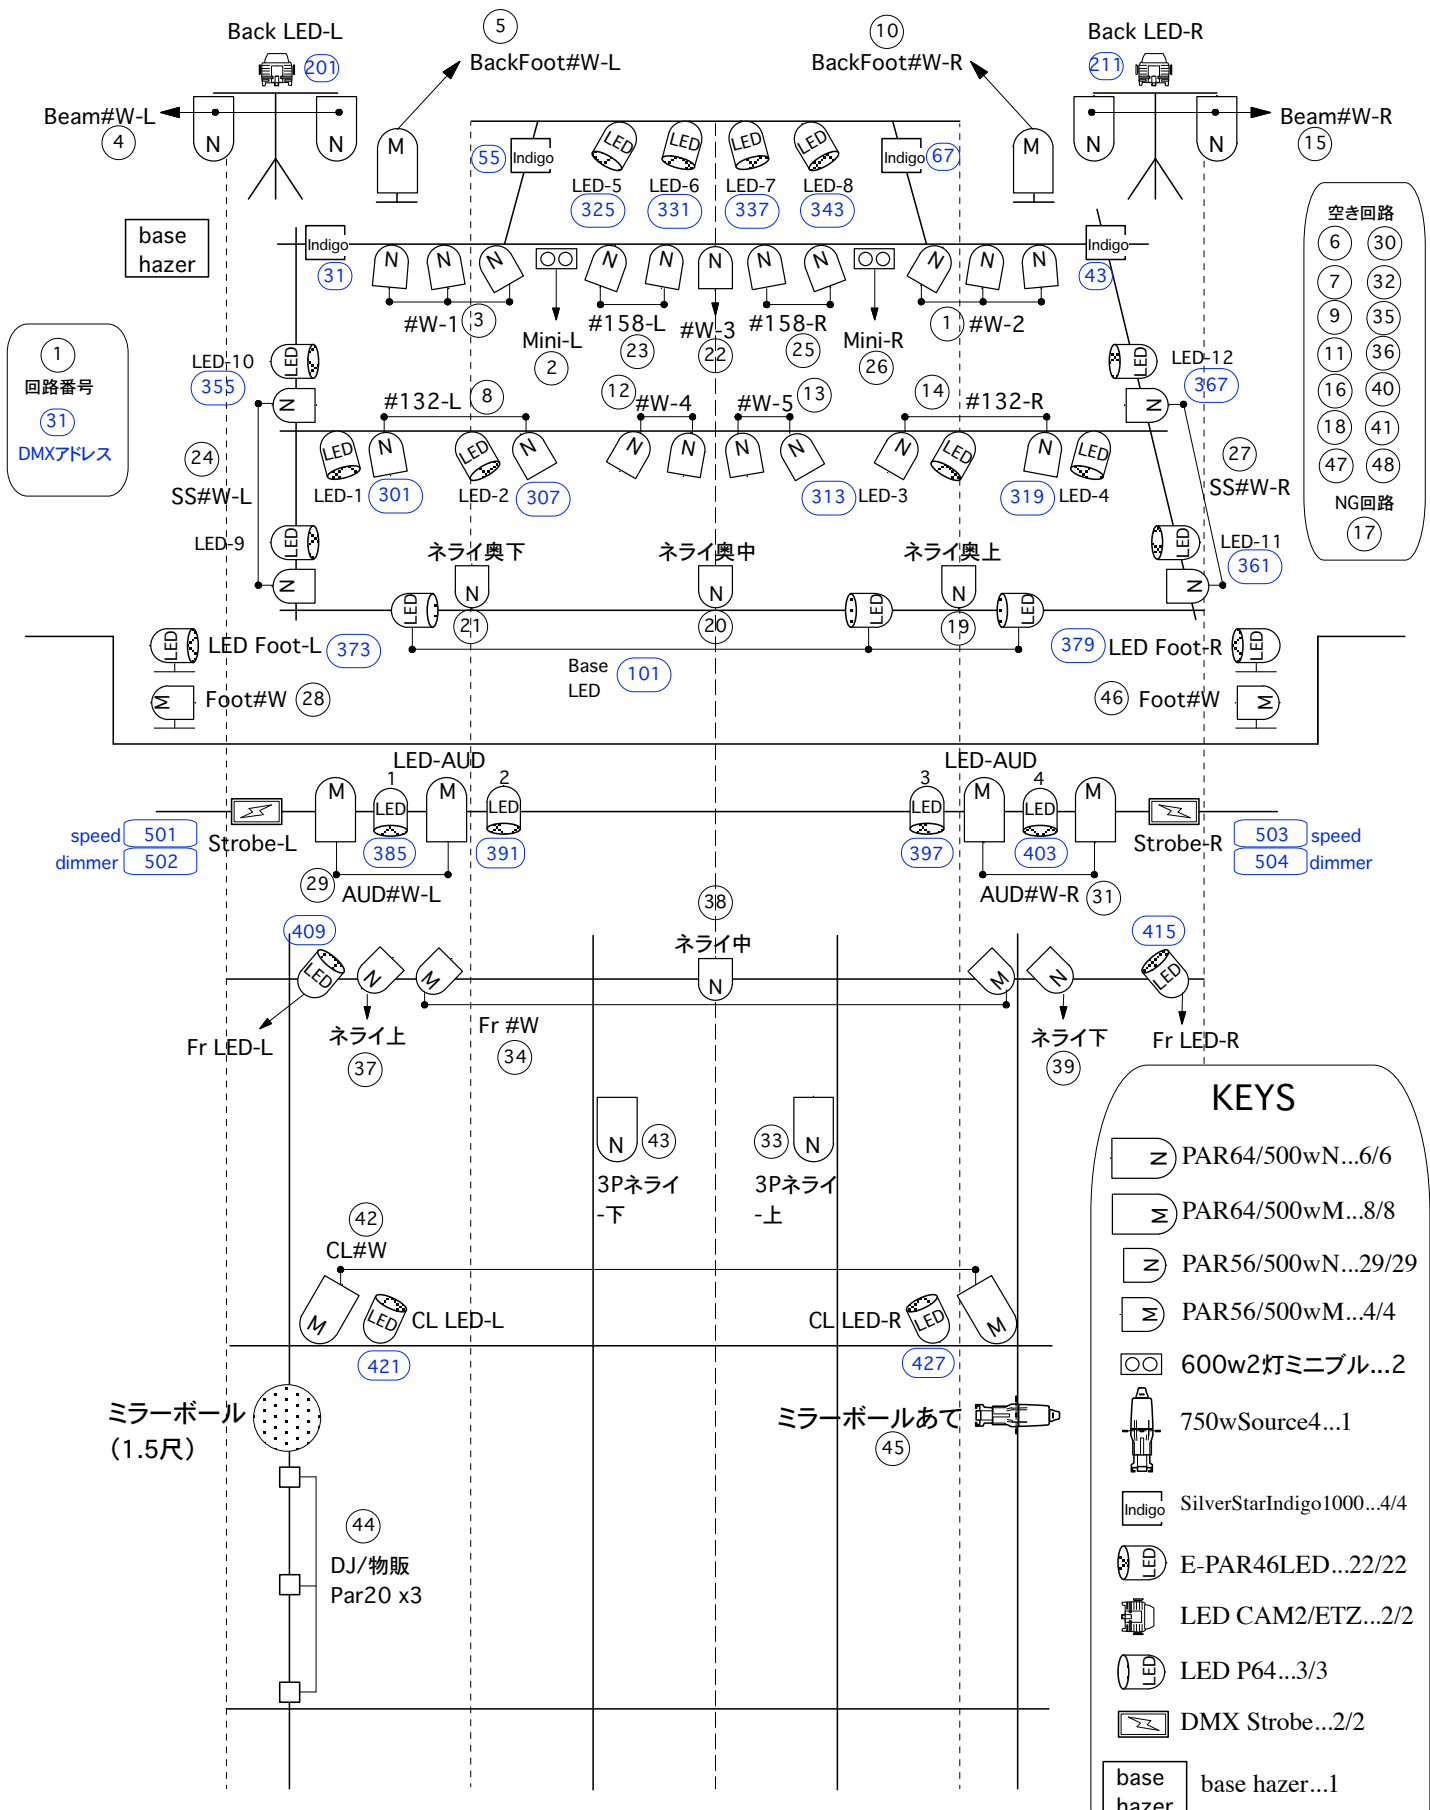

ミラーボール

品名	品番	数量	備考
ミラーボール 500φ		1	変則不可

スモークマシン

品名	品番	数量	備考
スモークマシン	base hazer	1	1公演 5,000円(税別)

その他

品名	品番	数量	備考
三脚スタンド		2	
トンボ		2	
ベース		9	

*電源容量については、300A単相3線となります。仮説用電源はございません。

*灯体及び回路は全てミニC型20Aとなります。T型変換はございません。

*回路は1回路につき20Aフルで負担を掛けられませんのでご注意ください。

*ピンスポットはございません。

*カラーフィルターは必要最低限しか御用意しておりません。

(色替えを行う場合は事前にお問い合わせ頂くか、お持ち込み下さい。)

① 回路番号
③① DMXアドレス

空き回路
⑥ ③①
⑦ ③②
⑨ ③⑤
⑪ ③⑥
⑬ ④①
⑮ ④④
⑰ ④⑧
NG回路 ⑱

KEYS

- PAR64/500wN...6/6
- PAR64/500wM...8/8
- PAR56/500wN...29/29
- PAR56/500wM...4/4
- 600w2灯ミニブル...2
- 750wSource4...1
- SilverStarIndigo1000...4/4
- E-PAR46LED...22/22
- LED CAM2/ETZ...2/2
- LED P64...3/3
- DMX Strobe...2/2